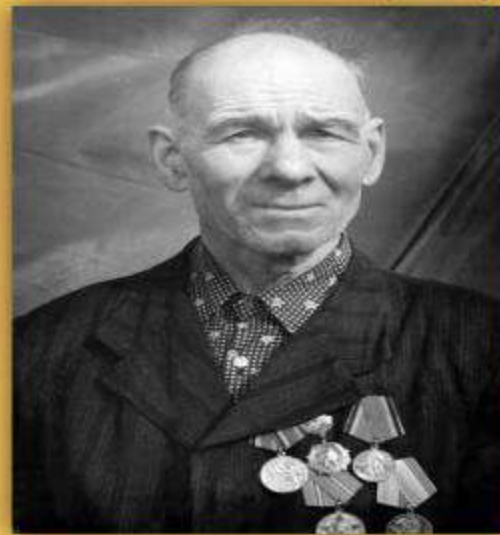

Козлов Дмитрий Фёдорович
1914-1973г. Звание Героя присвоено 17.11.1939 г.
Танкист. Сосковский р-н Орловской обл.