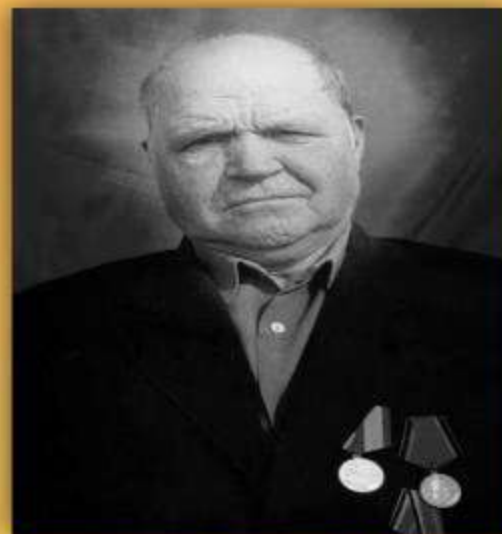

Думачёв Пётр Дмитриевич
1915 г.р.
Сосковский р-н Орловской обл.