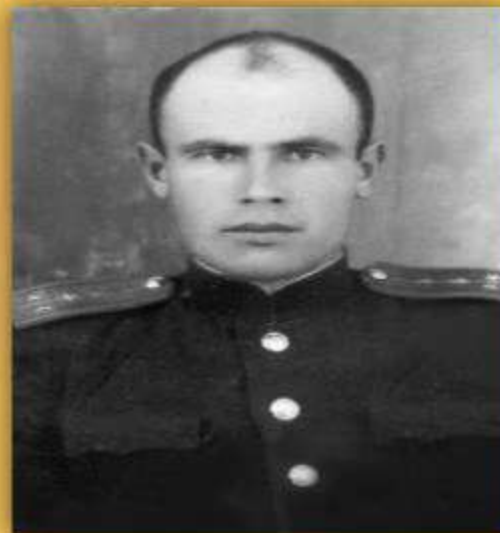

Шемятков Игорь (Егор) Стефанович
1915- 1916 г.р.
Сосковский р-н Орловской обл.

Шилкин Николай Петрович
1924 г.р. д.Игино
Сосковского р-на Орловской обл.

Шульдешов Иван Абросимович
1911-1981 г.

Шинкарёв Василий Фёдорович
1926 г.р.
Сосковский р-н Орловской обл..