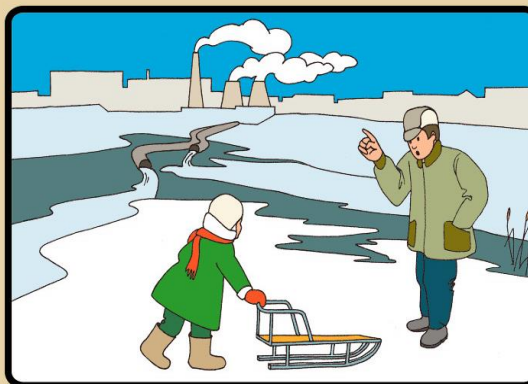

МЕРЫ ПРЕДОСТОРОЖНОСТИ И ПРАВИЛА ПОВЕДЕНИЯ НА ЛЬДУ

ГИМС МЧС России ПРЕДУПРЕЖДАЕТ: Пренебрежение Правилами охраны жизни людей на водных объектах **ОПАСНО** для Вашей жизни!

ПОМНИТЕ ! БЫСТРОЕ ОКАЗАНИЕ ПОМОЩИ ПОПАВШИМ В БЕДУ ВОЗМОЖНО ТОЛЬКО В ЗОНЕ РАЗРЕШЕННОГО ПЕРЕХОДА !

**НЕ ВЫХОДИТЕ НА ЛЕД В ОДИНОЧКУ !
НЕ ПРОВЕРЯЙТЕ ПРОЧНОСТЬ ЛЬДА НОГАМИ !
БУДЬТЕ ВНИМАТЕЛЬНЫ ,ОСТОРОЖНЫ И ГОТОВЫ
В ЛЮБУЮ МИНУТУ К ОПАСНОСТИ !**

**БУДЬТЕ ОСТОРОЖНЫ !
ПОД СНЕГОМ МОГУТ БЫТЬ ПОЛЫНИИ ,ТРЕЩИНЫ
ИЛИ ЛУНКИ !**

**ВНИМАНИЕ ! ЕСЛИ ПОД ВАМИ ЗАТРЕЩАЛ ЛЕД И
ПОЯВИЛИСЬ ТРЕЩИНЫ НЕ ПУГАЙТЕСЬ И НЕ
БЕГИТЕ ОТ ОПАСНОСТИ !
ПЛАВНО ЛОЖИТЕСЬ НА ЛЕД И ПЕРЕКАТЫВАЙТЕСЬ
В БЕЗОПАСНОЕ МЕСТО !**

**ОСТОРОЖНО ! В ЭТИХ МЕСТАХ ДАЖЕ ПОСЛЕ
СИЛЬНЫХ МОРОЗОВ СЛАБЫЙ ЛЕД !**